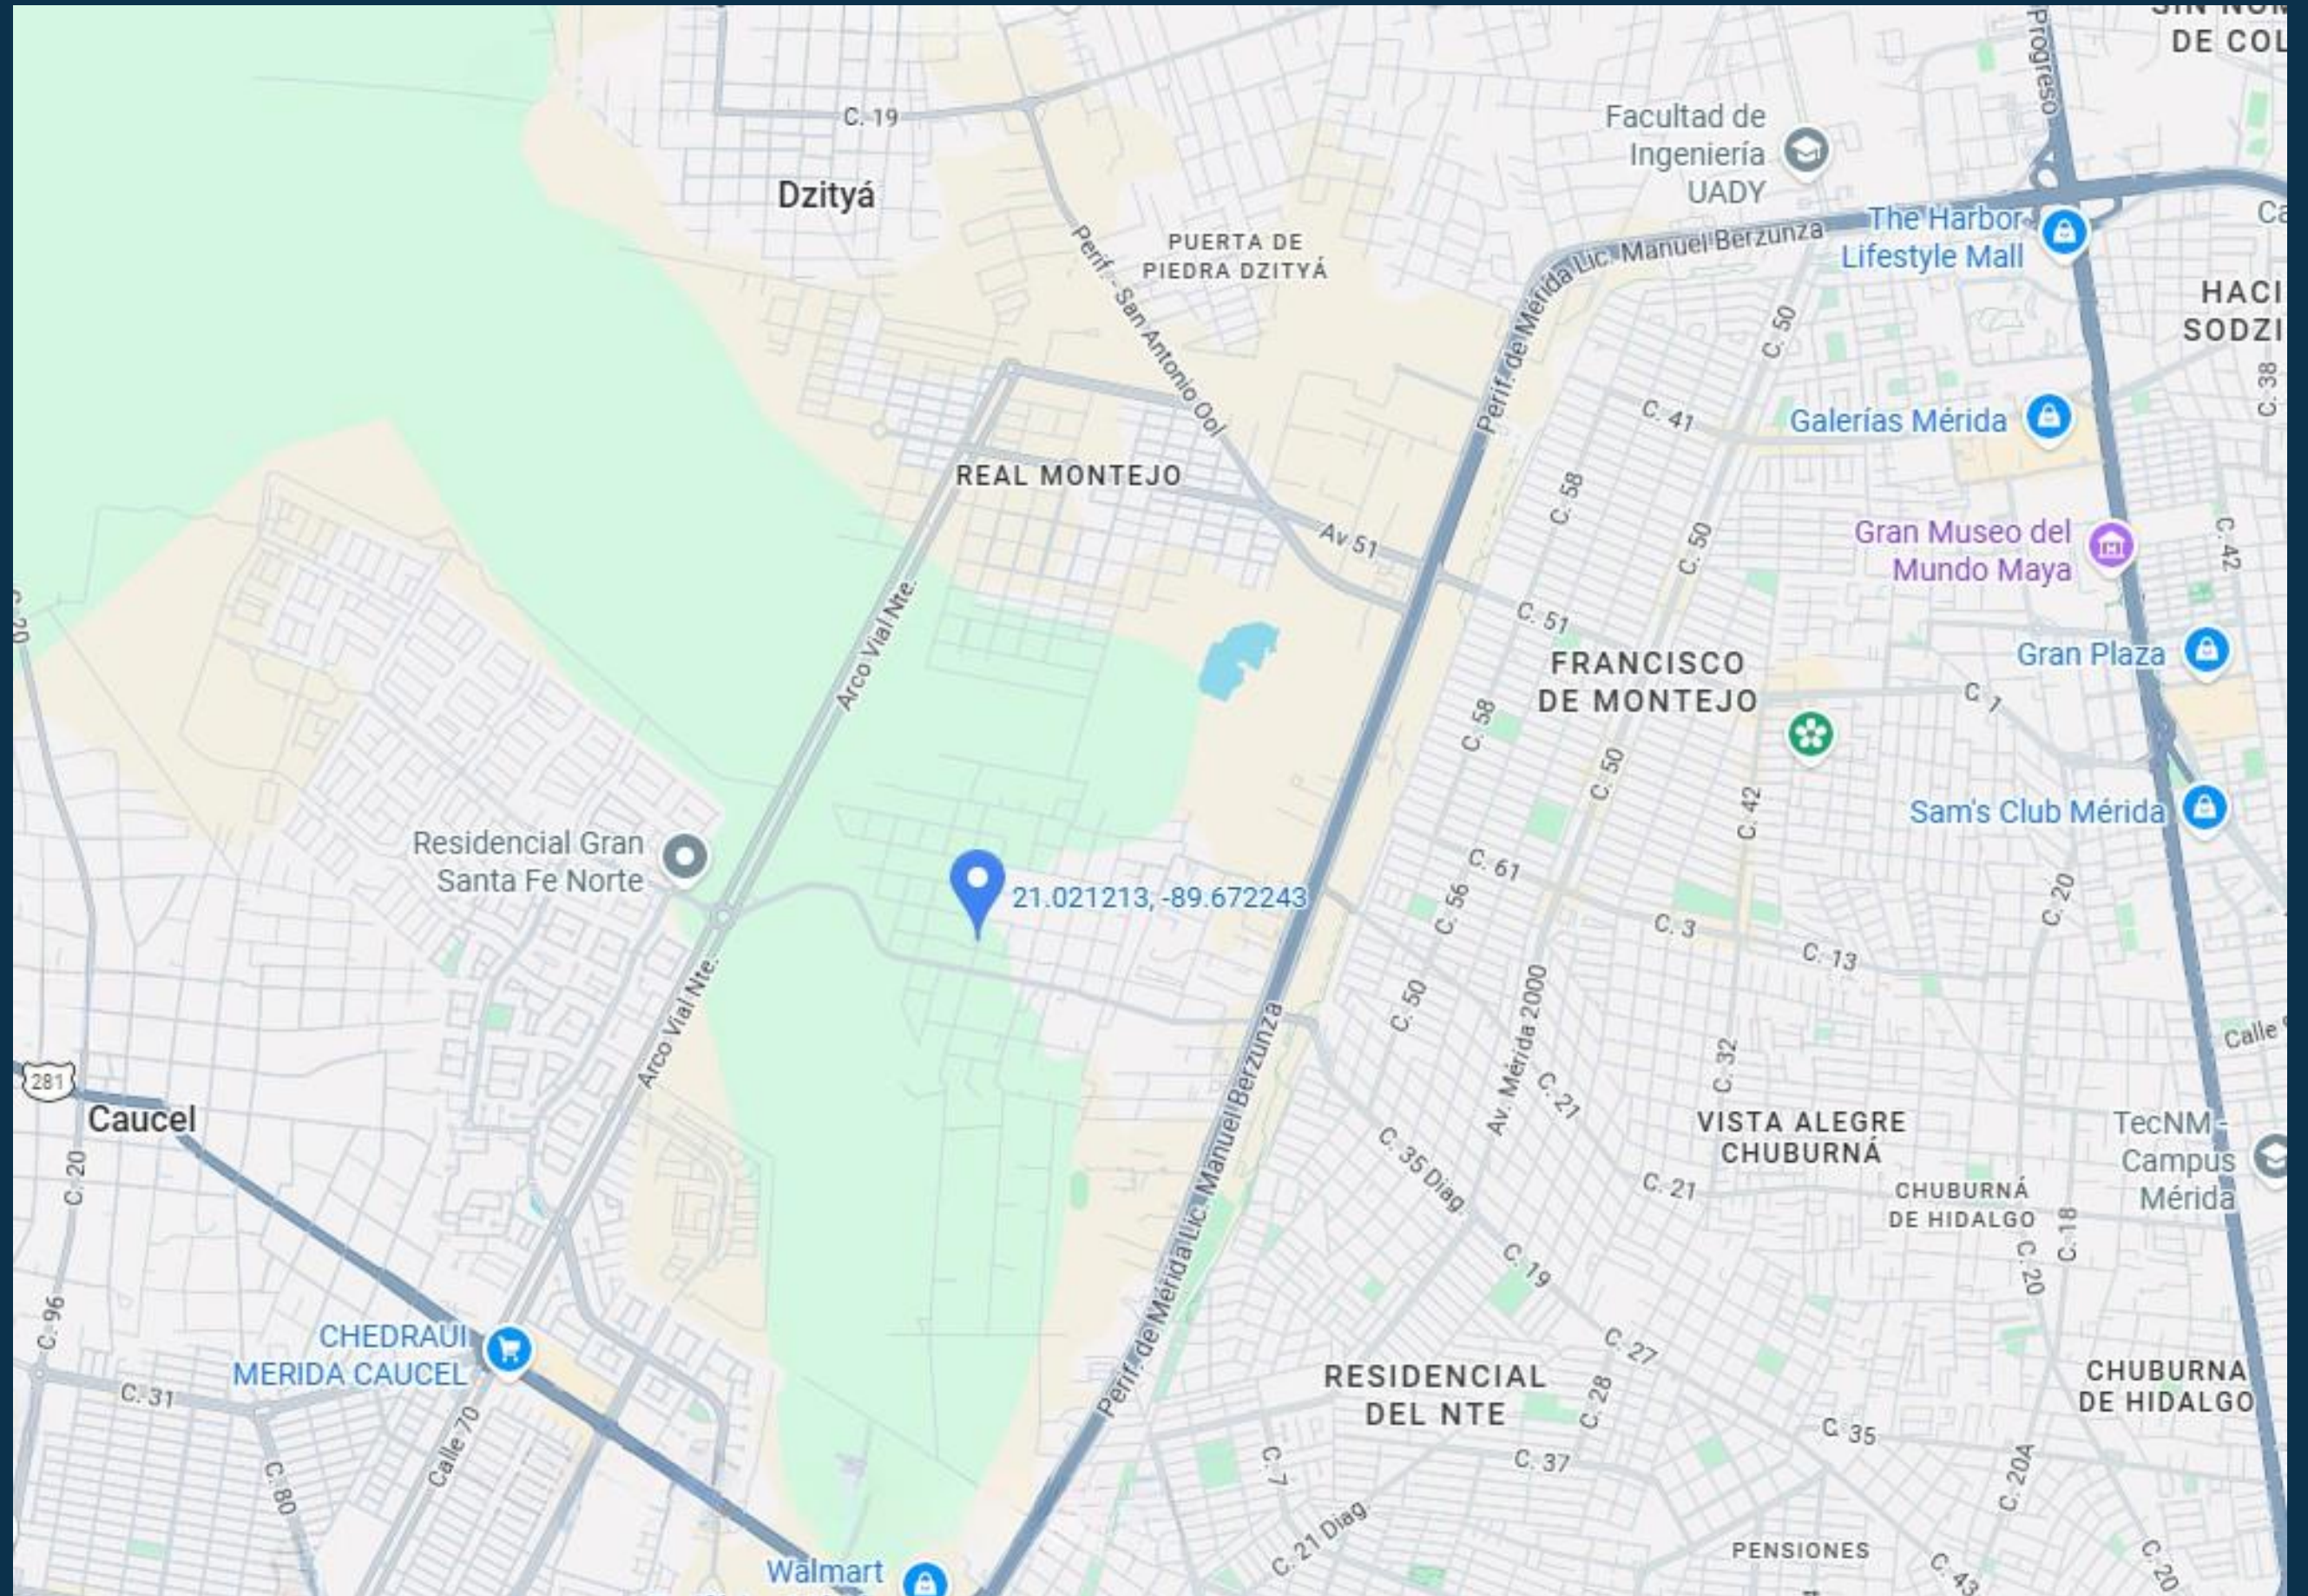

*Granera Santa Fe*

LOTES RESIDENCIALES

**A 10 min de**  
**Galerías**  
**The Harbor**  
**Dzityá**  
**Caucel**

# Ubicación

Santa Fe Norte,  
Mérida, 97302

[GOOGLE MAPS](#)

*Serena Santa Fe*

LOTES RESIDENCIALES