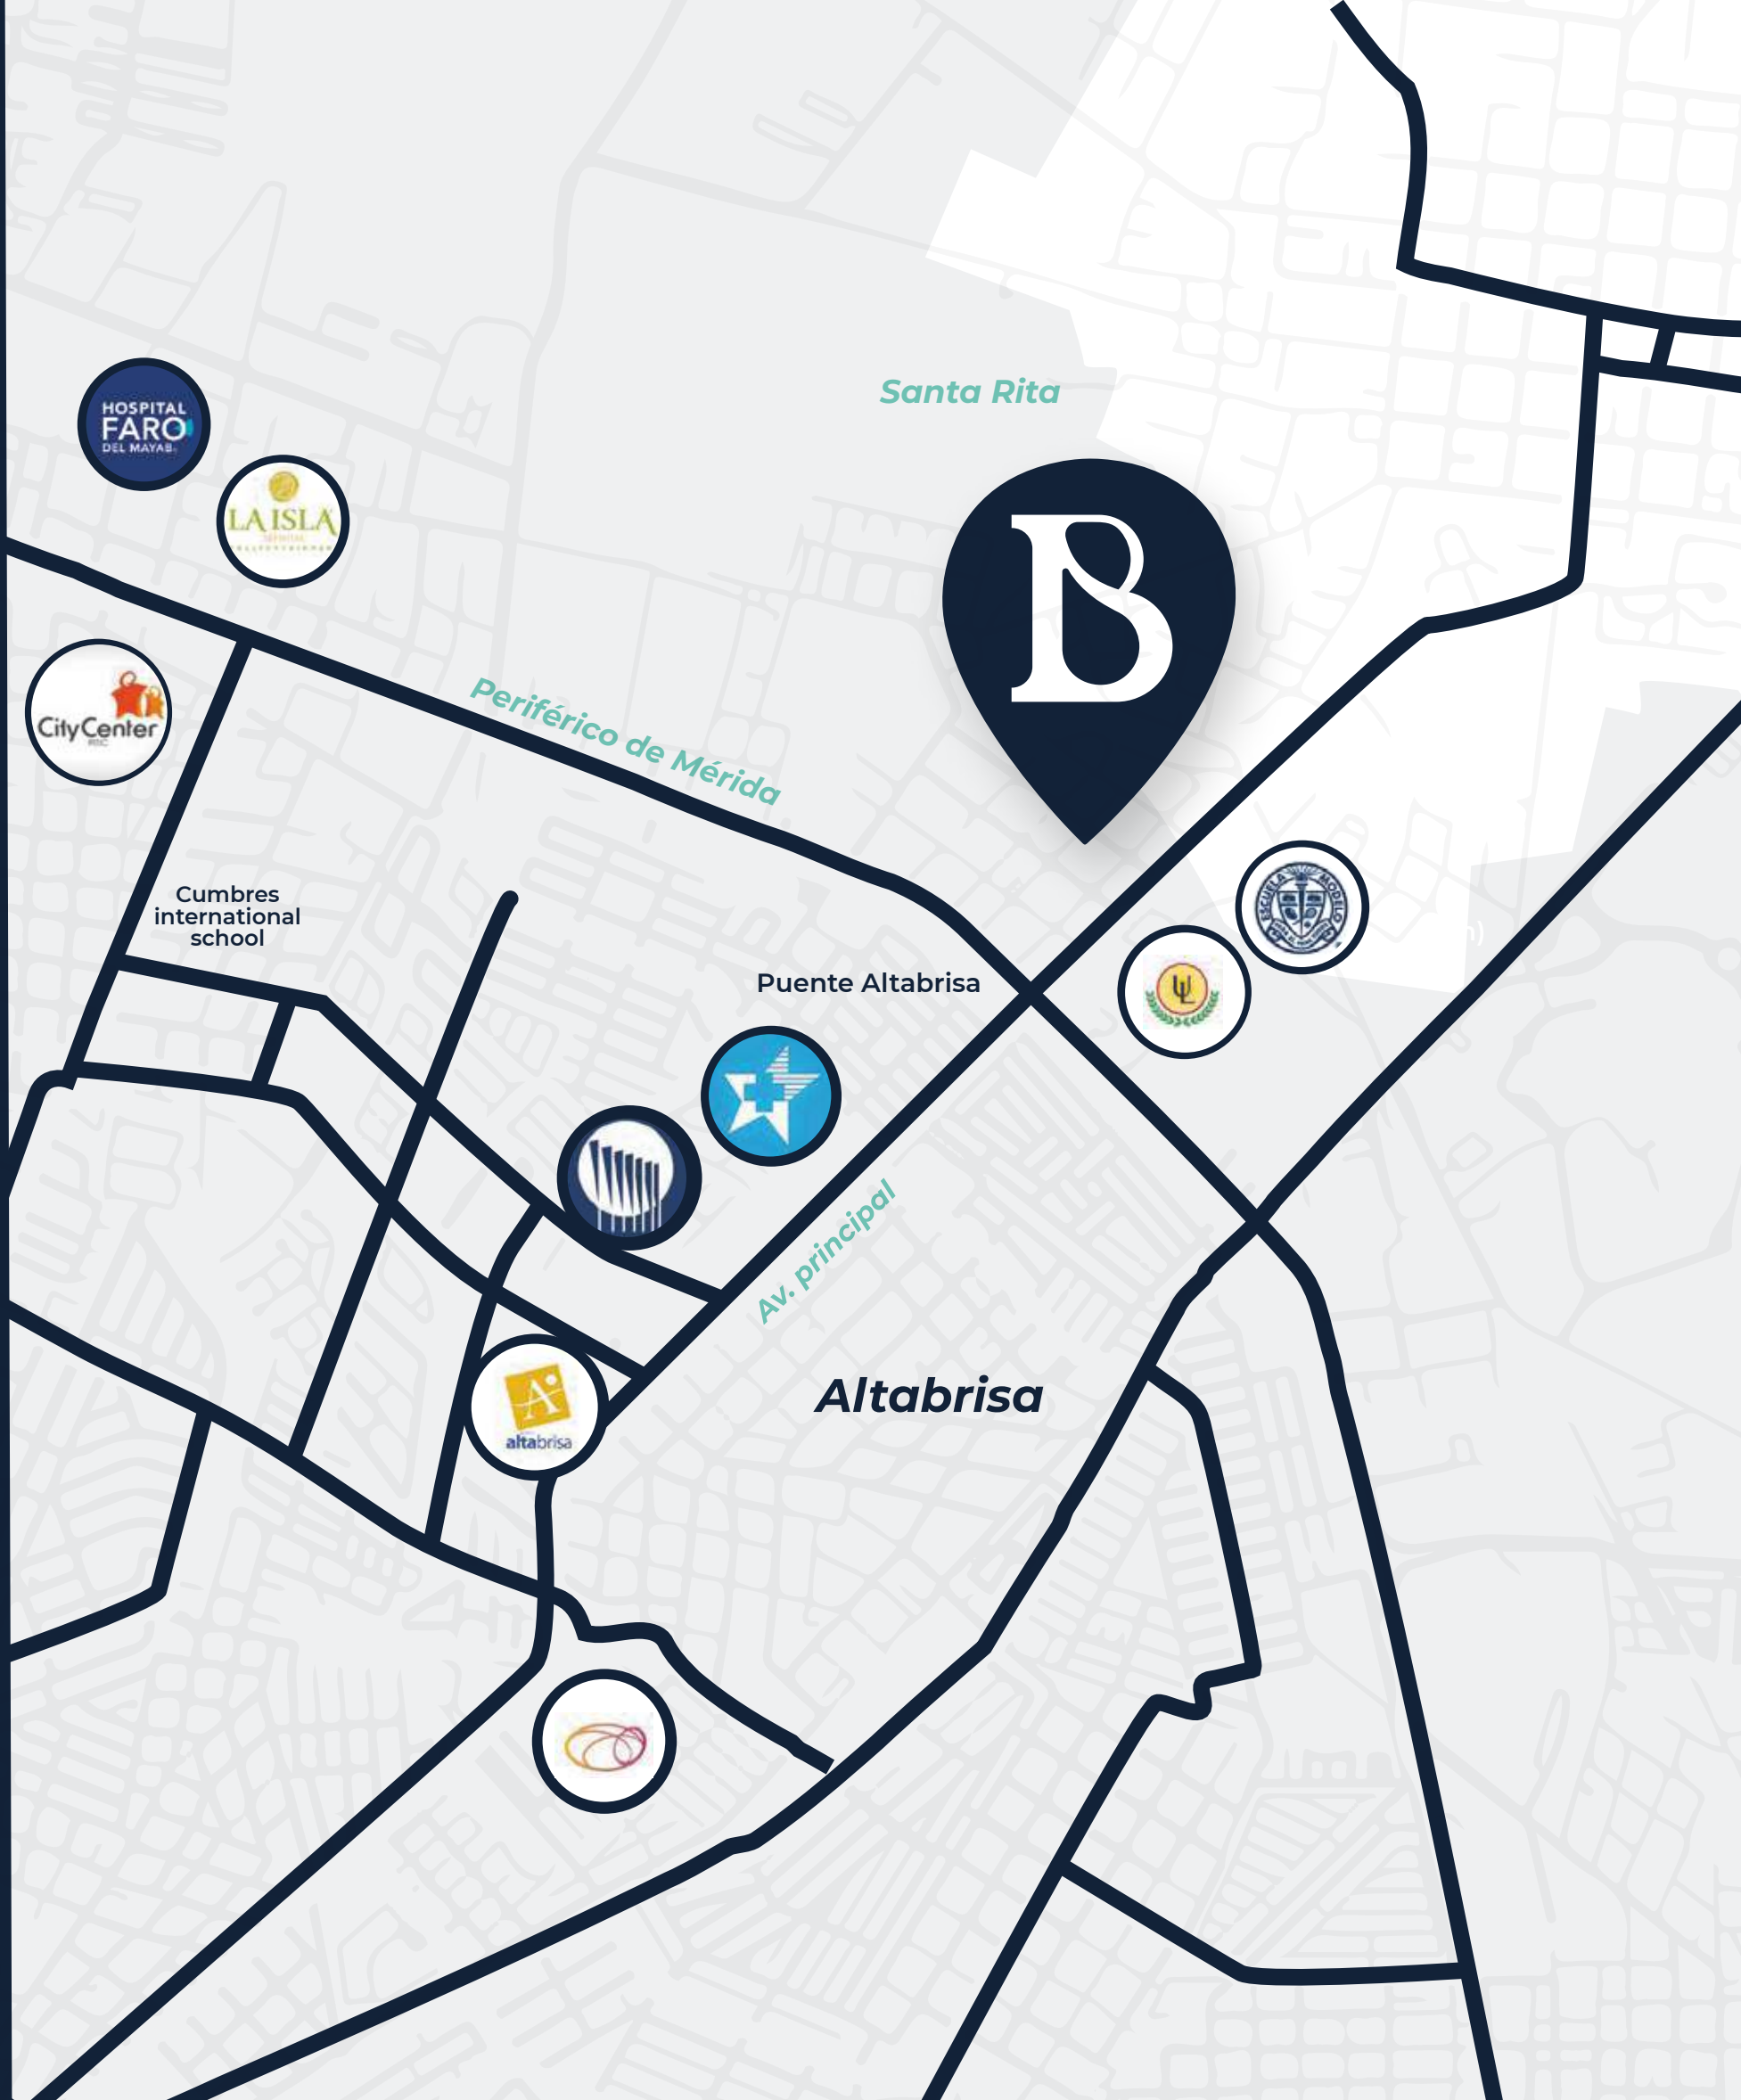

ubicados al norte de Altabrisa.

Desarrollo caracterizado por su innovación creando
una perfecta fusión entre

NATURALEZA Y TECNOLOGÍA

B.
EN BOREANA
RESIDENCIAL

**CREAS UNA VIDA
— DE CONEXIÓN**

Universidades (3*min).
City Express Altabrisa (3*min).
Plazas Comerciales (5*min).
Hospitales (5*min).