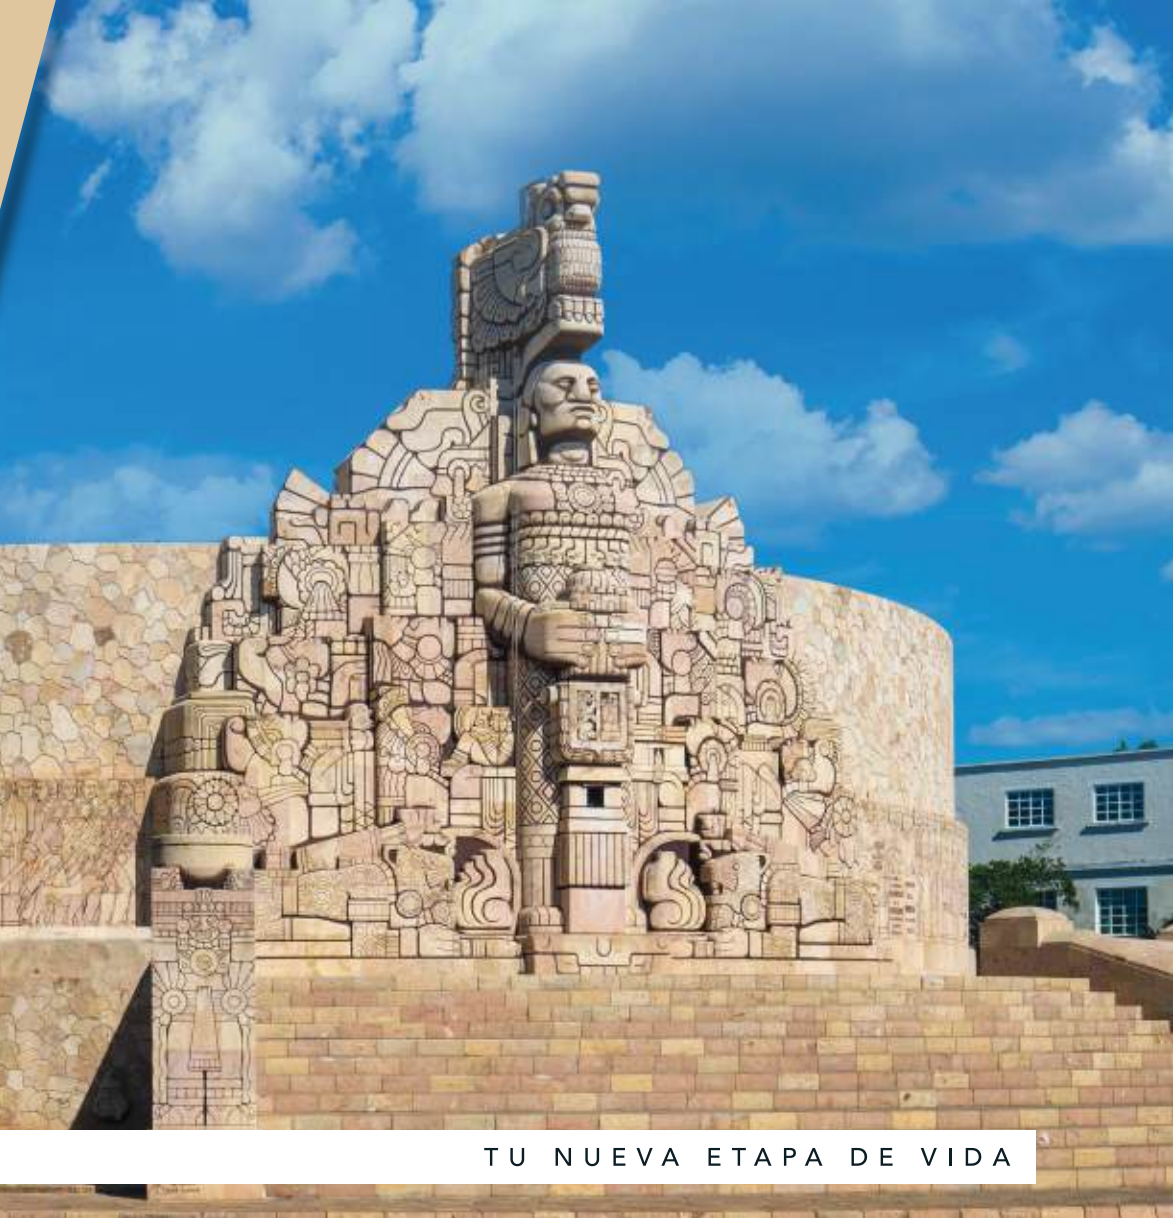

T E R A N A

TU NUEVA ETAPA DE VIDA

MÉRIDA

Ubicado en la hermosa ciudad Mérida, la cual se destaca por su tranquilidad y calidad de vida, nombrada una de las 10 ciudades mas seguras del mundo.

La ciudad cuenta con un crecimiento constante, acervo cultural y gastronómico e importantes inversiones nacionales y extranjeras en los últimos años

TU NUEVA ETAPA DE VIDA

TERRANA

Un proyecto en el corazón de Temozón comprendido de 39 hermosos departamentos equipados con acabados de lujo. El proyecto cuenta con 24 departamentos de 1 recámara y 15 departamentos de 2 recámaras