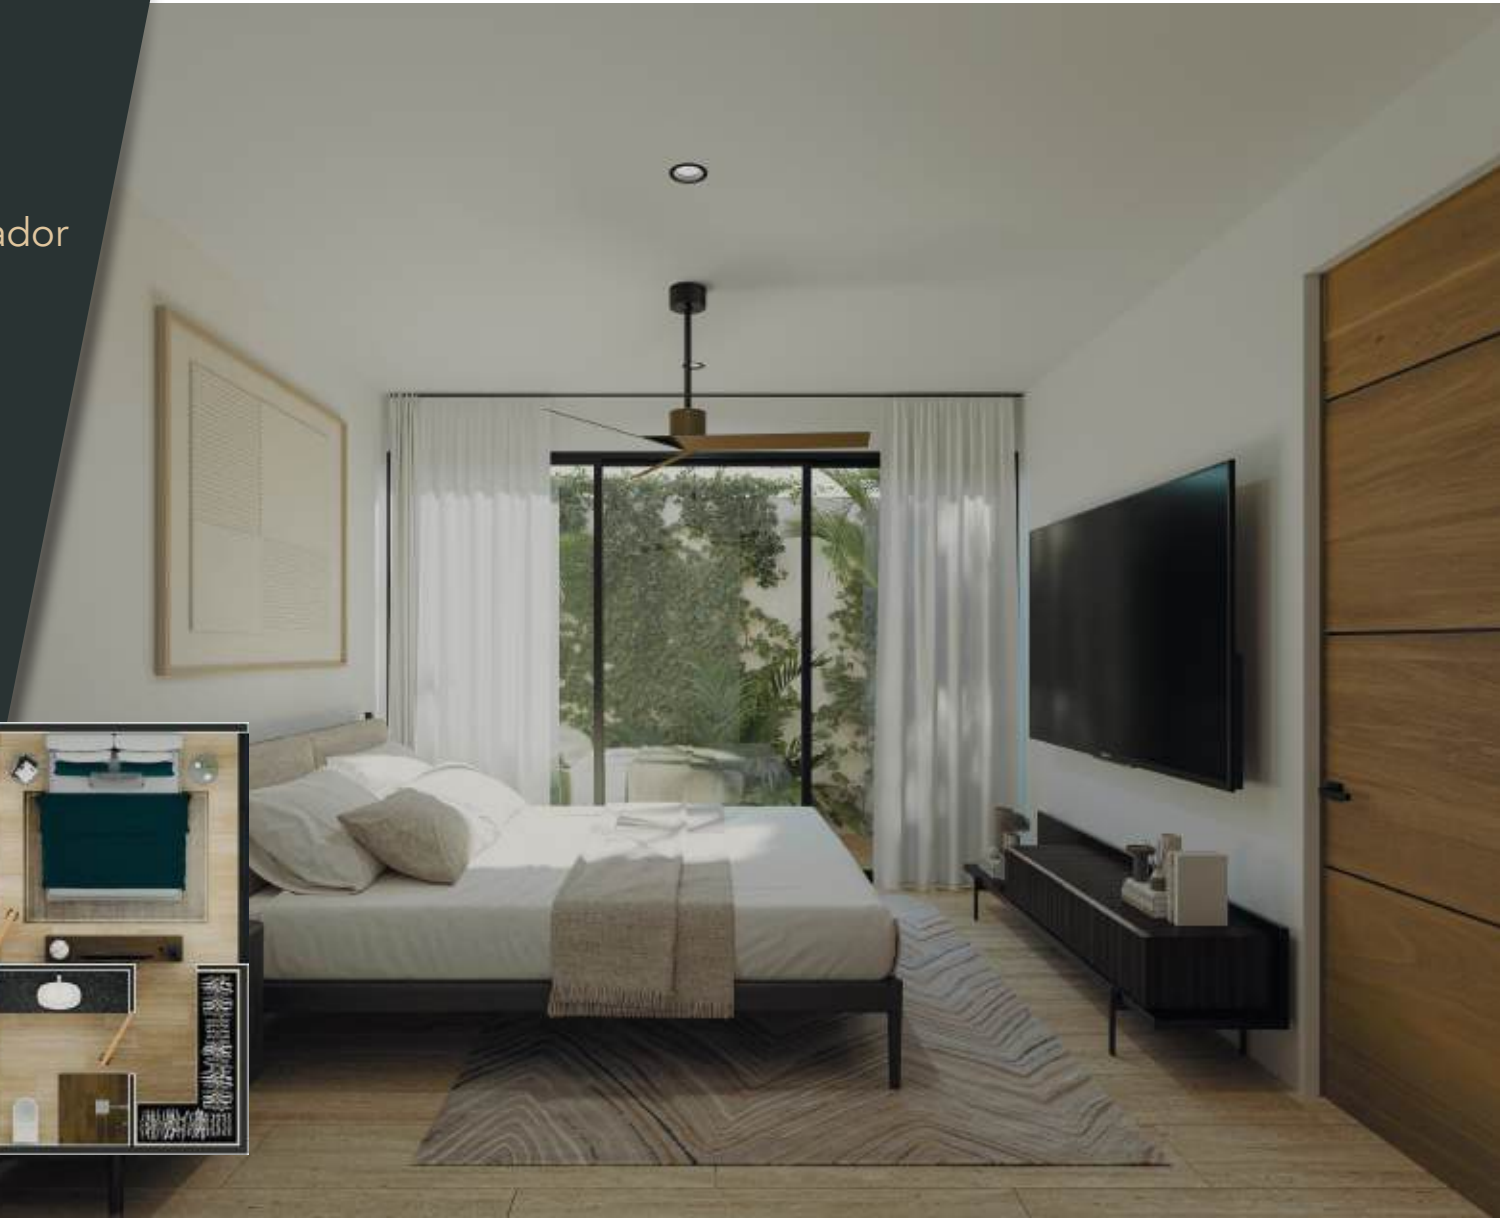

TU NUEVA ETAPA DE VIDA

TERRANA

Un proyecto en el corazón de Temozón comprendido de 39 hermosos departamentos equipados con acabados de lujo. El proyecto cuenta con 24 departamentos de 1 recámara y 15 departamentos de 2 recámaras

Departamento tipo A

- Sala comedor
- Cocina barra desayunador
- Meseta de granito
- 1/2 baño de visitas
- 1 baño completo
- 1 recámara
- Vestidor
- Área de lavado

Departamento tipo B

- Sala comedor
- Cocina barra desayunador
- Meseta de granito
- 2 baños completos
- 2 recámaras
- Closette semi vestido
- Área de lavado