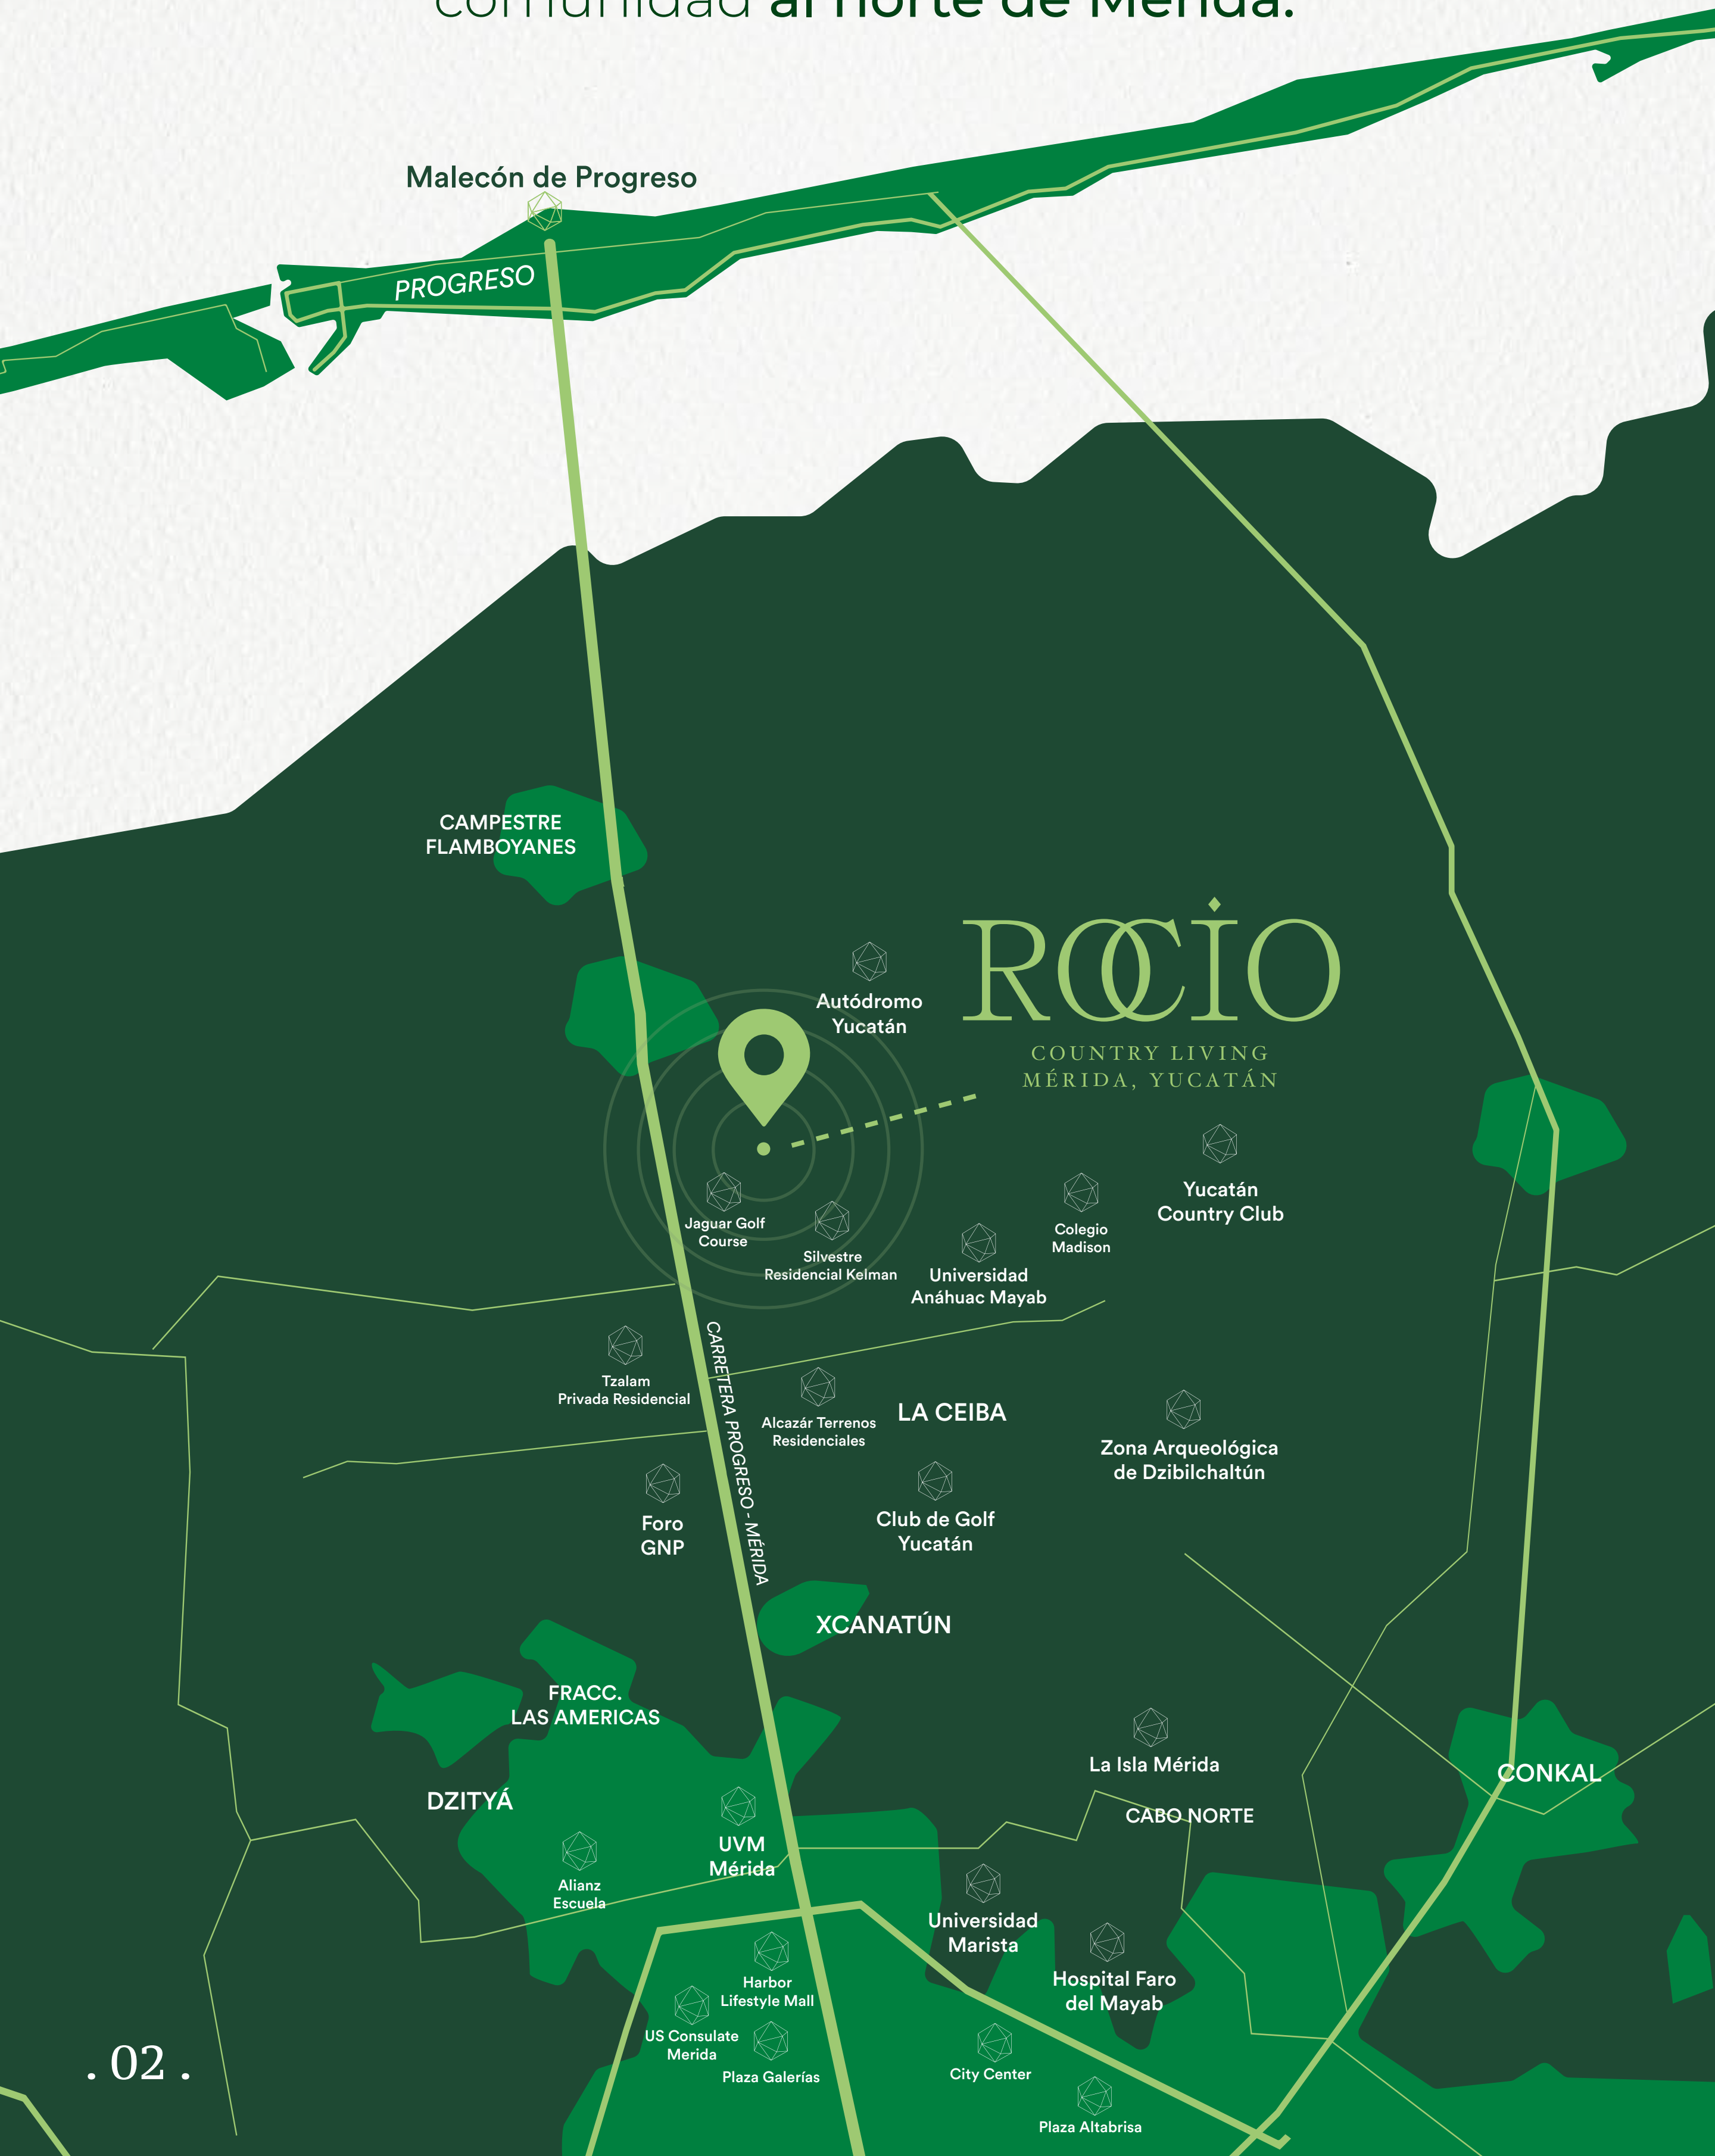

ROCCIO

COUNTRY LIVING
MÉRIDA, YUCATÁN

En Rocio Country Living

creamos un espacio de calidad con **régimen de condominio** para asegurar el hogar de todas las familias que ahí habitan.

Con amenidades, en ubicación privilegiada y control de acceso. Llega una nueva oportunidad para ser parte de esta comunidad **al norte de Mérida.**