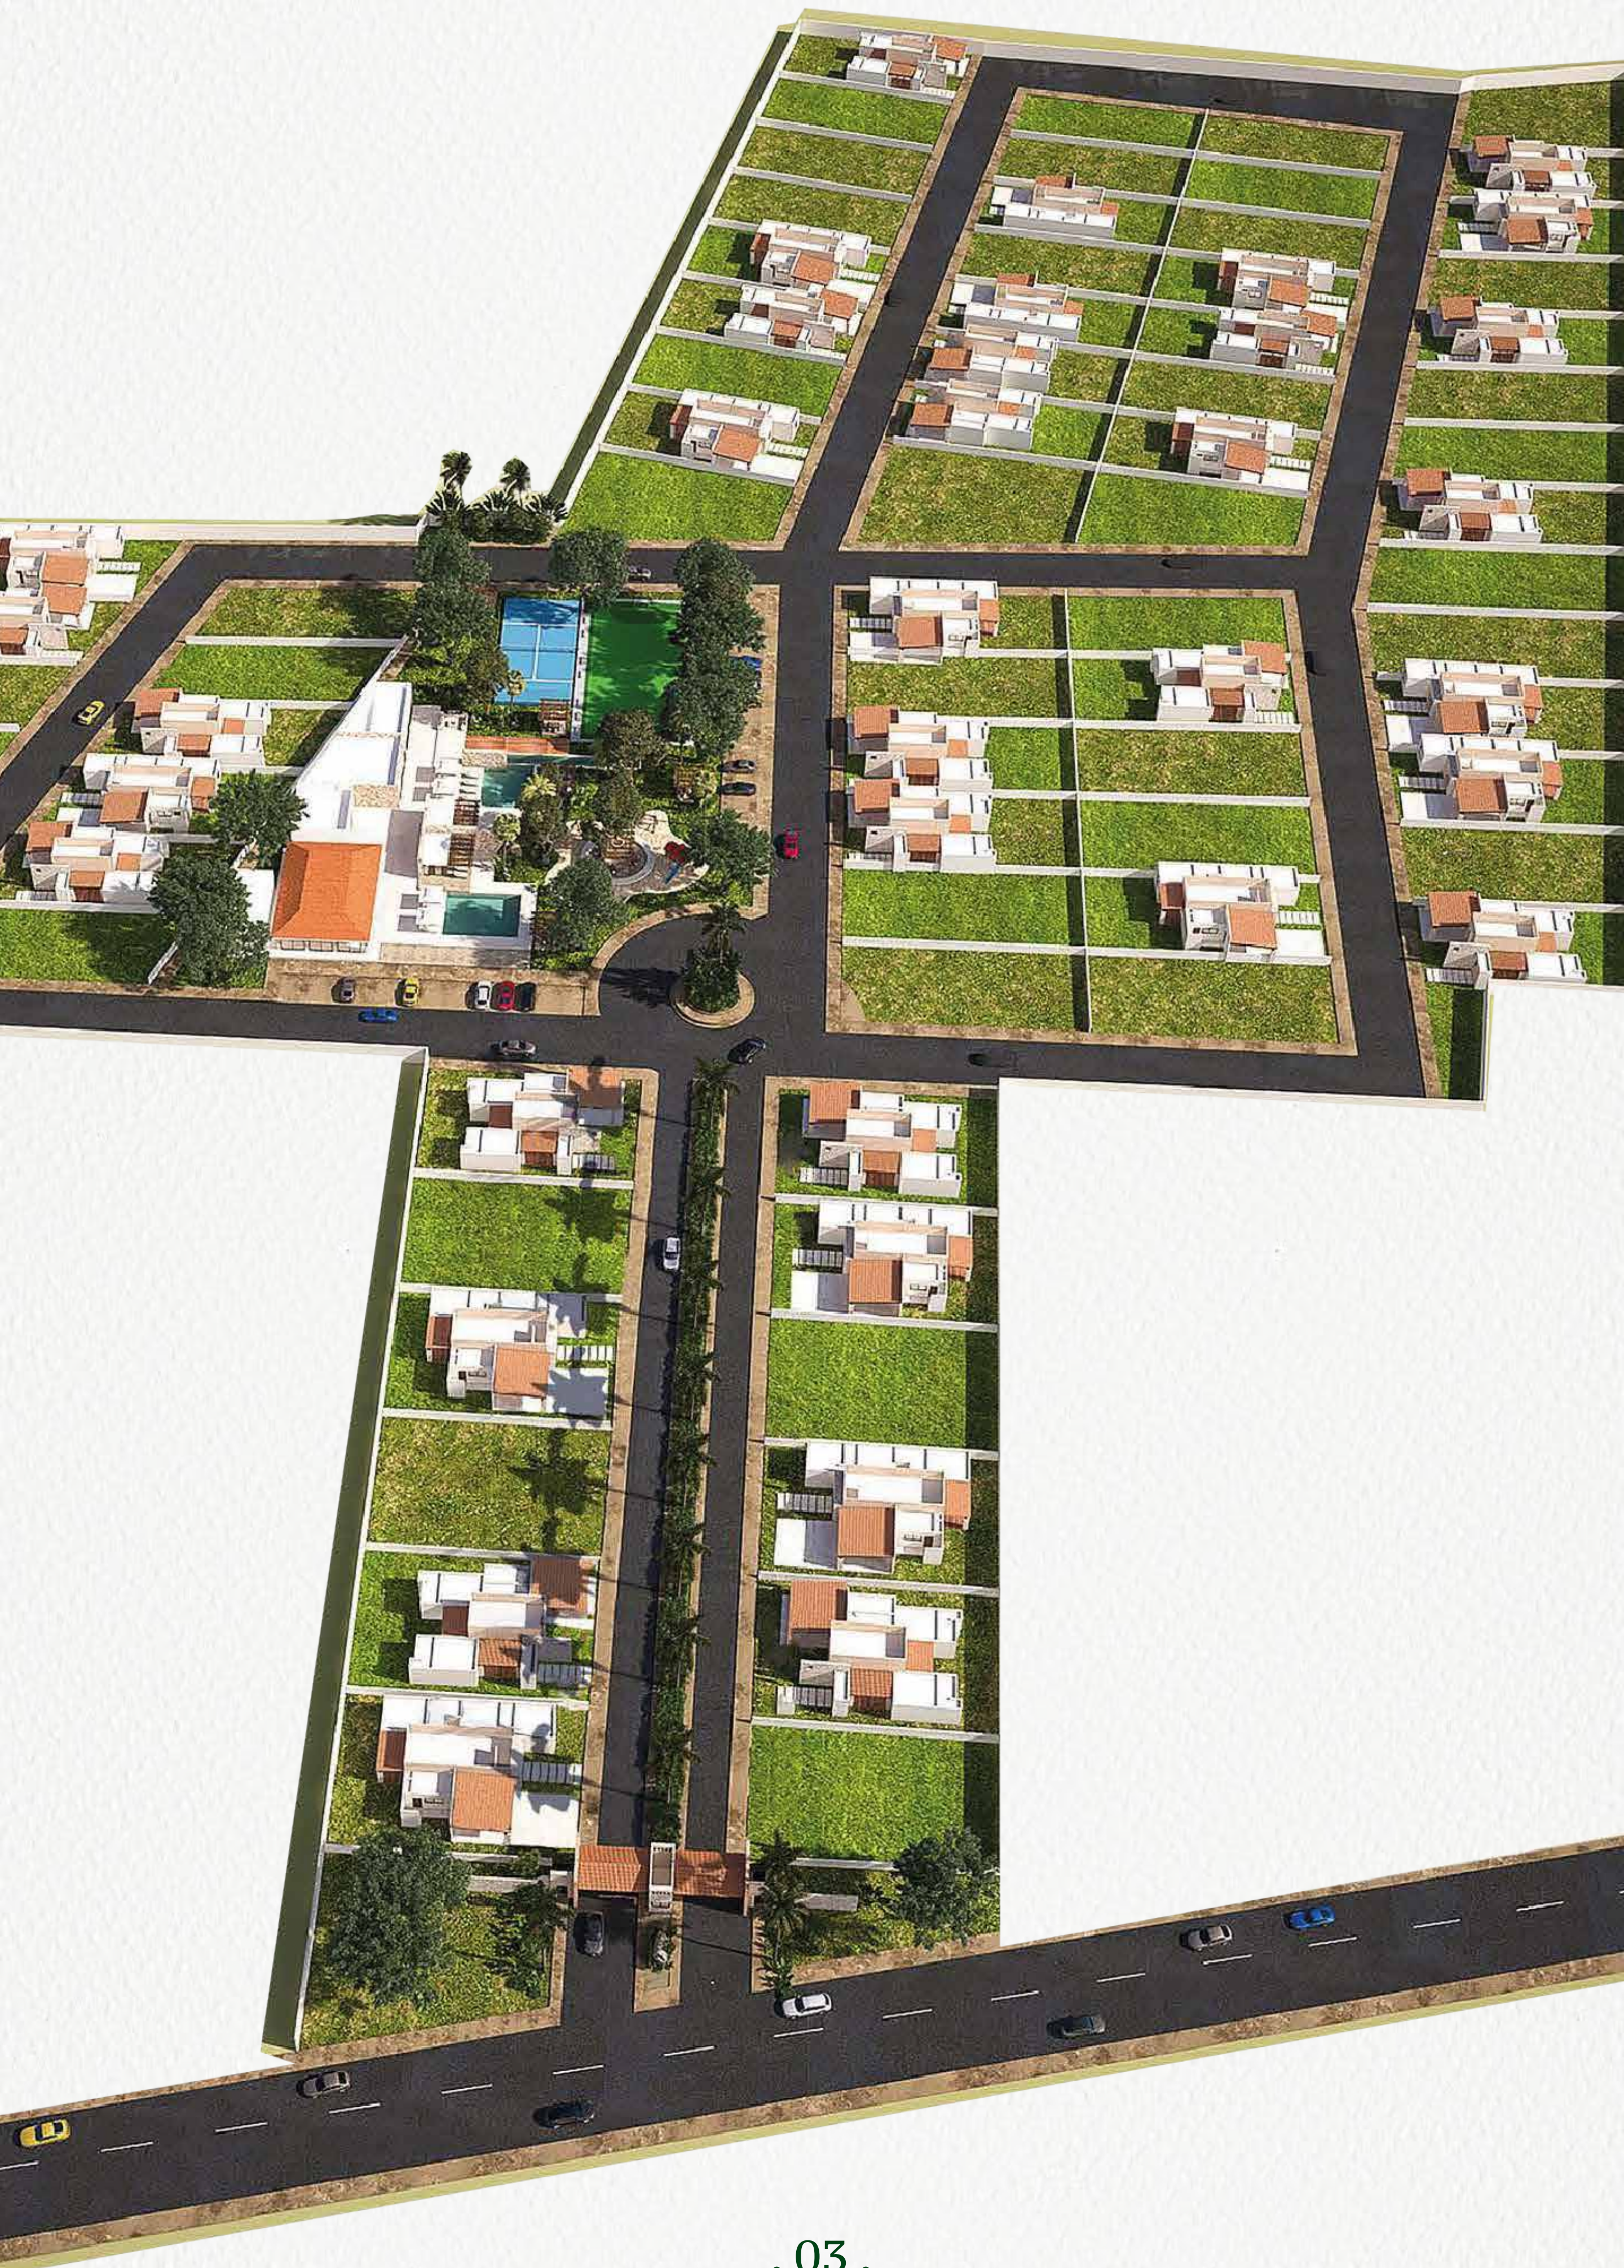

MASTERPLAN