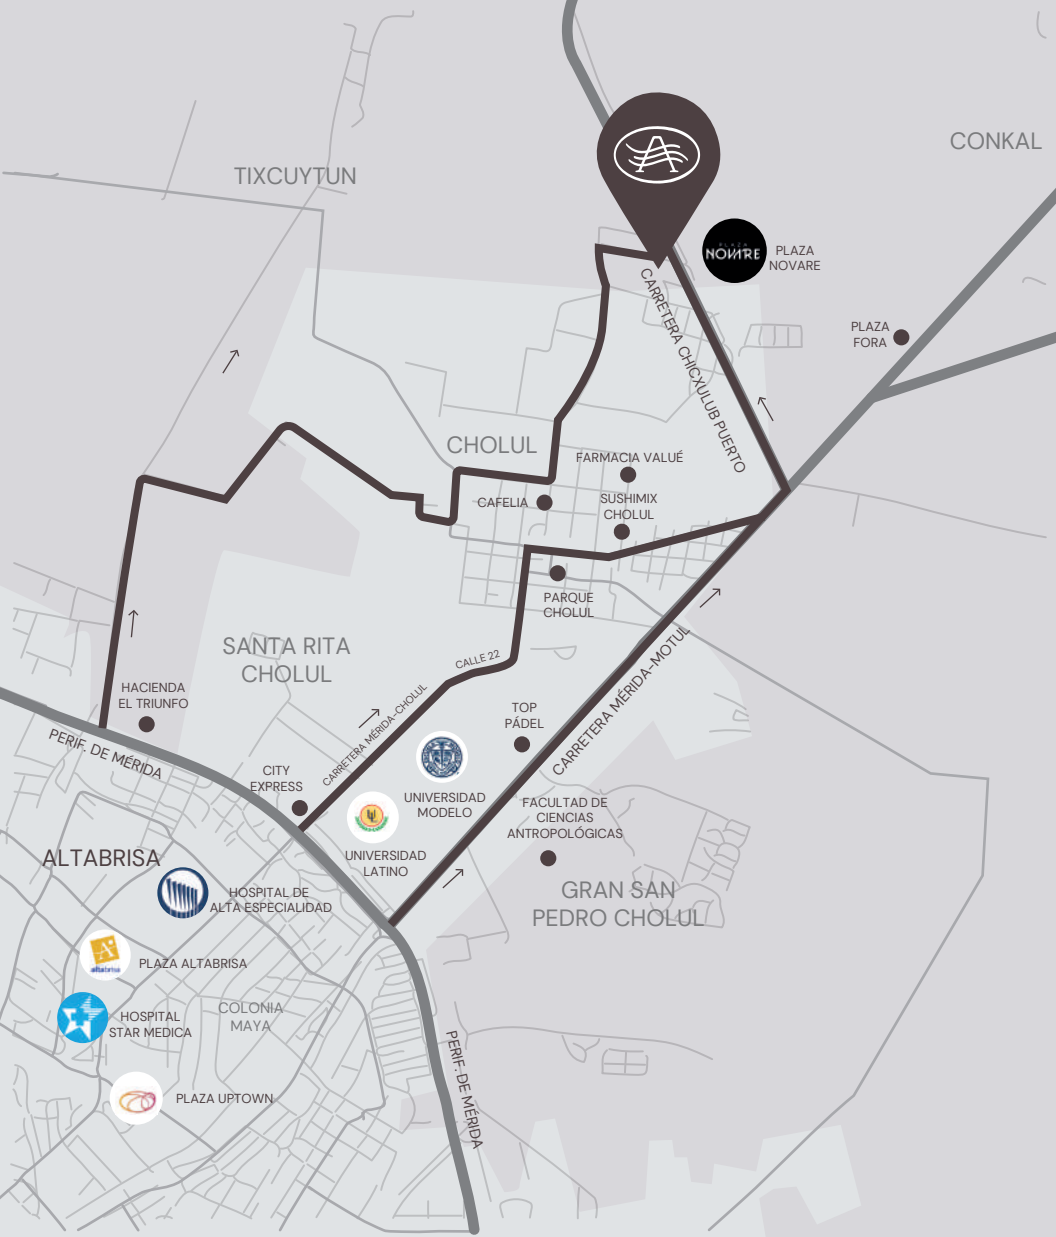

# AIRA RESIDENCIAL

Privada de 99 Lotes Residenciales rodeada de naturaleza, amenidades y acceso controlado.

Ubicada al norte de la ciudad de Mérida en Cholul con cercanía a las mejores Universidades, Escuelas, Hospitales y Plazas comerciales.

# UBICACIÓN