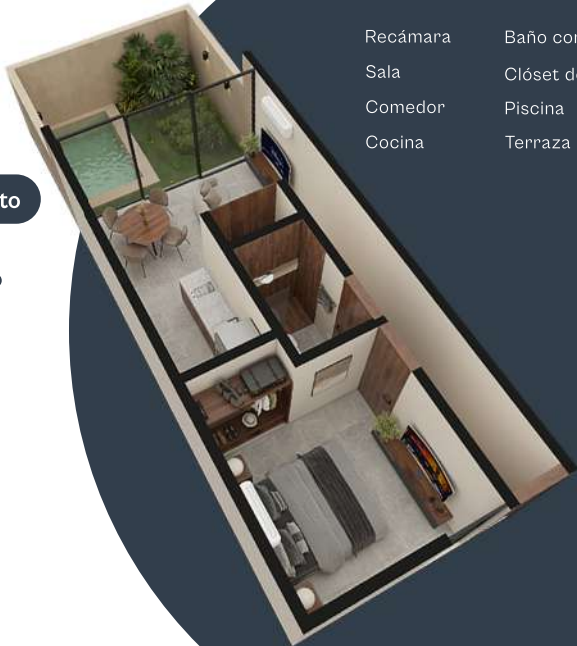

# Zelete Plus

44m<sup>2</sup> + 14.60m<sup>2</sup> de terraza + estacionamiento

1 recámara / 1 baño / 1 estacionamiento

- Piso tipo cerámica de 60 x 60cm.
- Calentador eléctrico.
- Preparación para la instalación de aires acondicionados.
- Salida para T.V. e internet.
- Carpintería en cocina.
- Granito blanco en mesetas de cocina.
- Área de lavado.
- Clóset semivestido.
- Parrilla inducción eléctrica de dos quemadores.

Recámara

Baño completo

Sala

Clóset de lavado

Comedor

Piscina

Cocina

Terraza