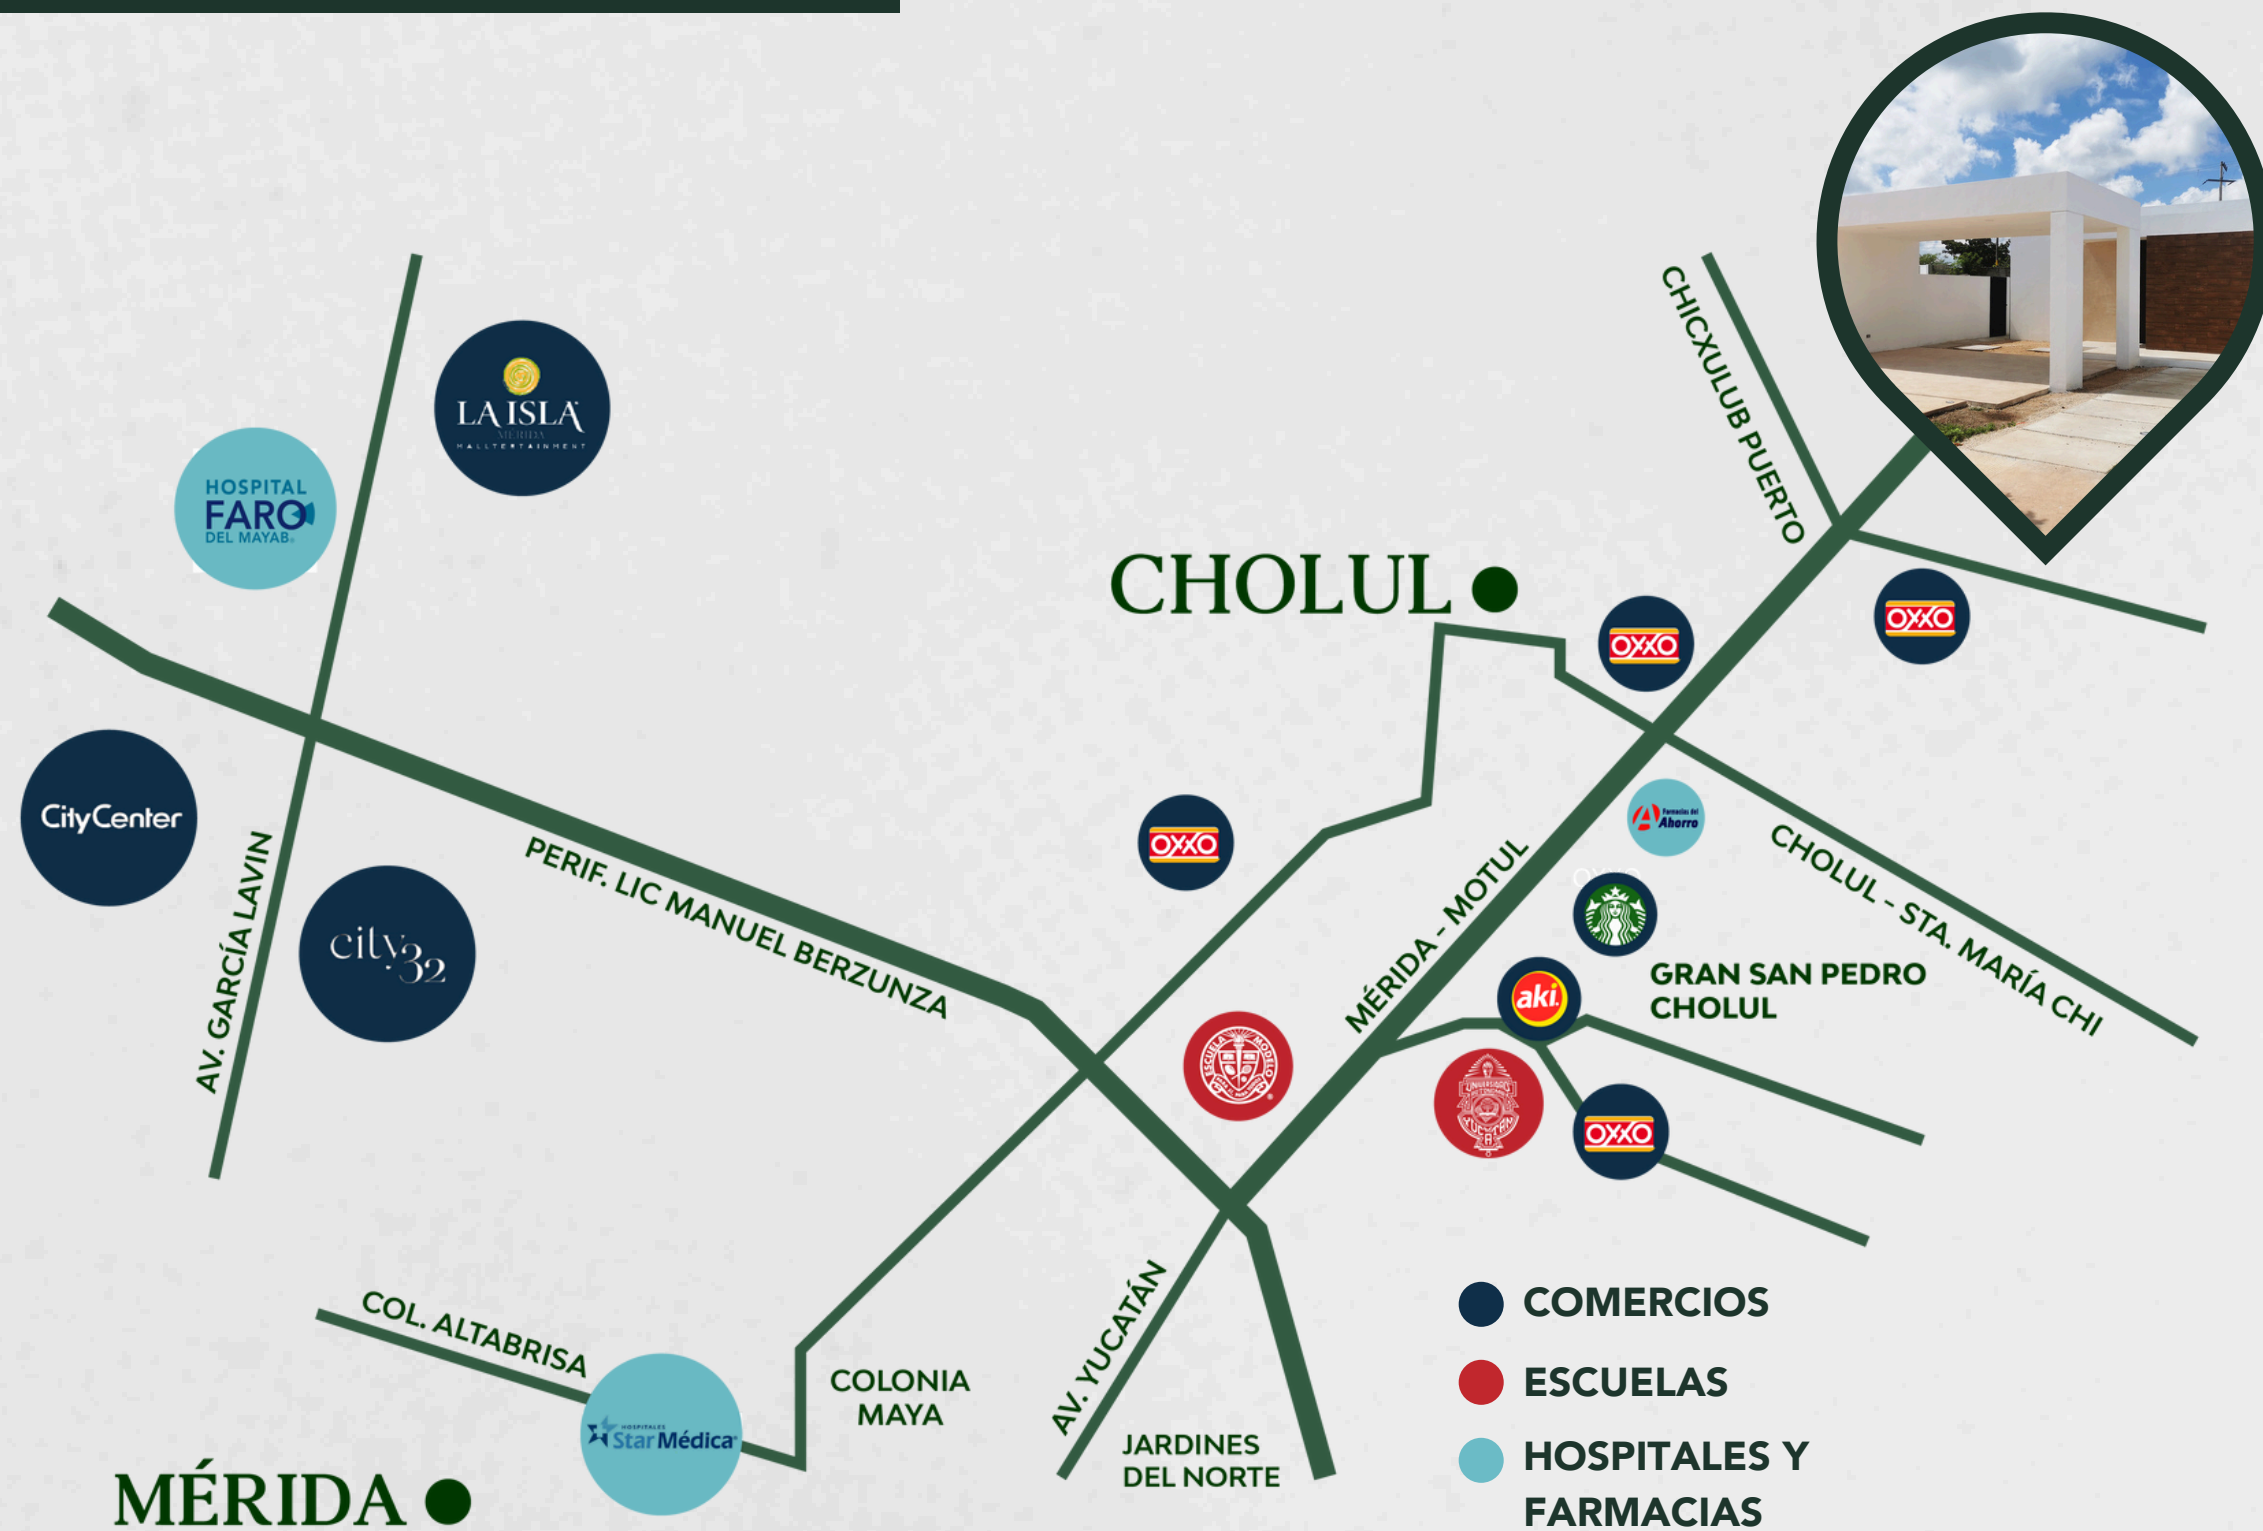

CASATOH

Cholul, Yuc.

CASATOH

Es para quién busca espacios amplios y exclusividad.

Modelo de una casa de una planta, ubicada en una exclusiva residencial de Cholul.

Conformado únicamente 37 casas, privilegiando los espacios que le pertenecen a cada residente y además buscando su comodidad a través de las amenidades, amplias vialidades y espacios verdes.

Su ubicación estratégica al norte de la ciudad, permite tener conectividad con los principales centros comerciales, hospitales y colegios de la ciudad de Mérida.

ZONAS

CERCANAS

CASATOH

CHUBURNÁ PUERTO

PUERTO PROGRESO

TEMOZÓN NORTE

FRACC. LAS AMÉRICAS

Plaza La Isla

CHOLUL

Plaza Harbor

Plaza City Center

Plaza Galerías

NORTE DE MÉRIDA

UNIVERSIDAD MODELO

UBICACIÓN

TABLAJE 48421, Cholul, 97305 Mérida, Yuc

- Plaza Altabrisa
- Universidad Modelo
- Plaza La Isla Mérida
- Universidad Anáhuac Mayab
- Plaza City Center
- Universidad Marista
- Hospital Star Médica
- Super Akí
- Hospital Faro del Mayab