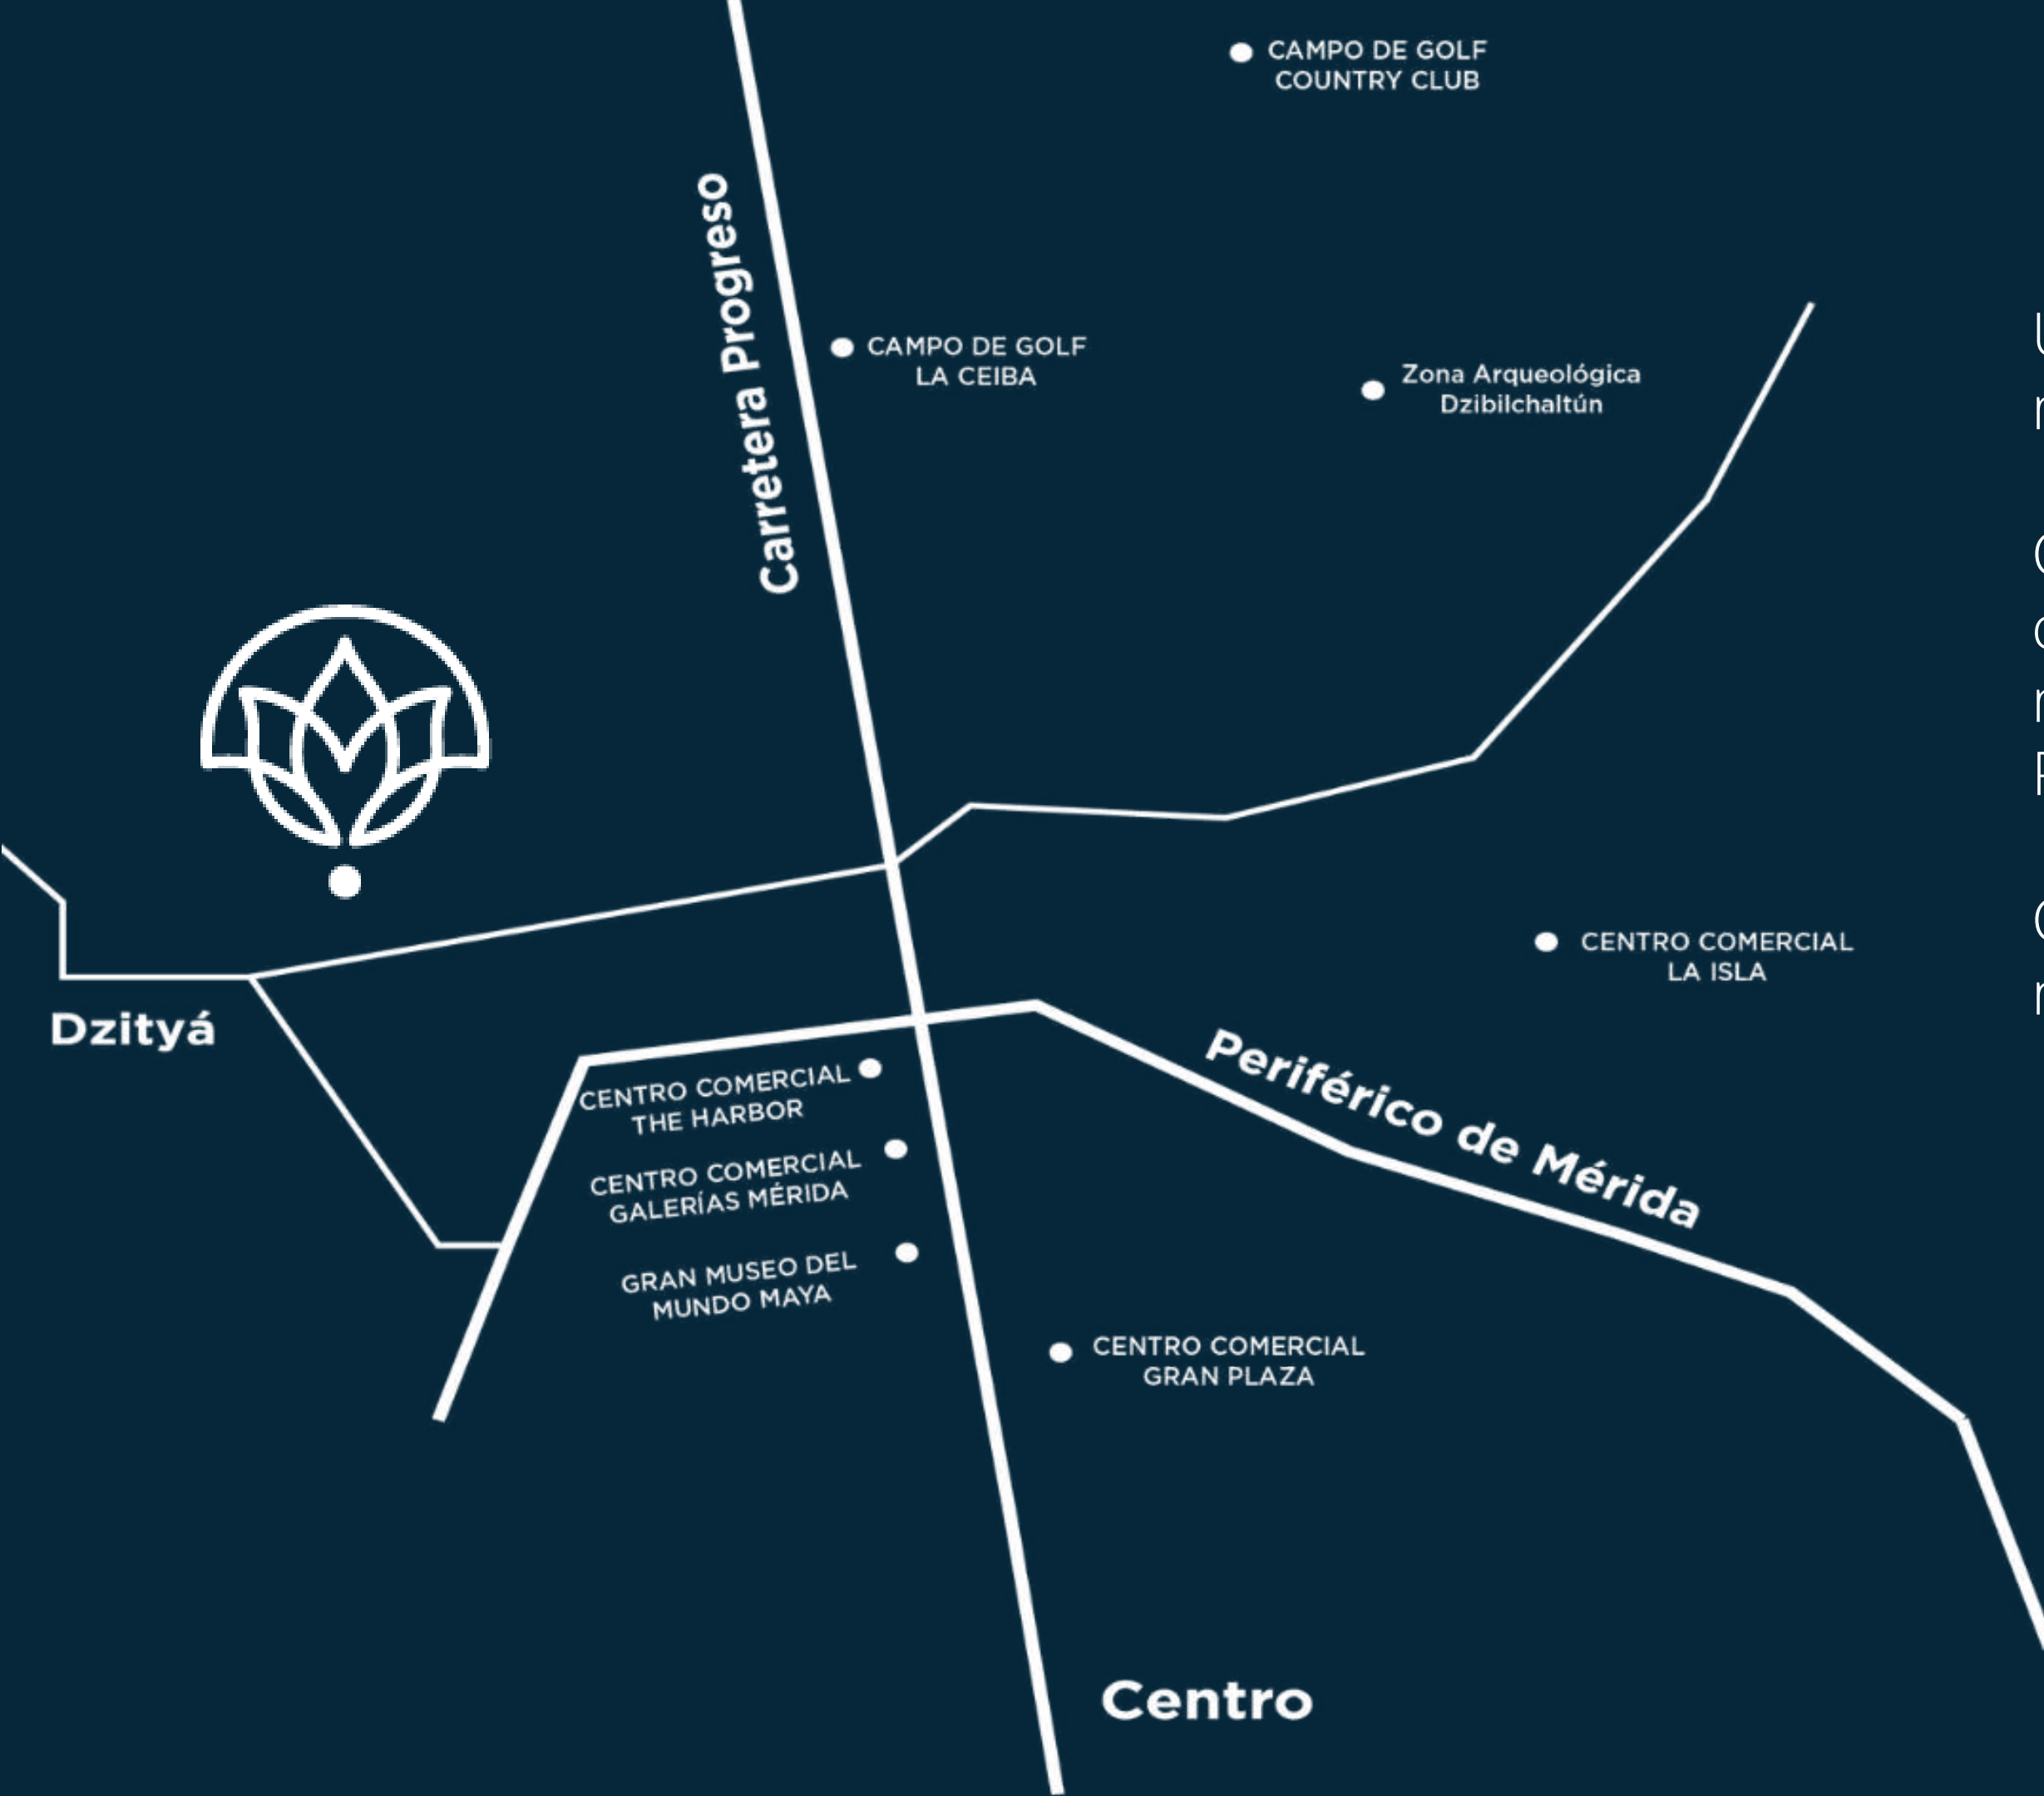

UBICACIÓN

Ubicada en una de las zonas con mayor crecimiento en Mérida.

Cercano a los mejores centros comerciales, campos de golf y a menos de 15min de la carretera a Puerto Progreso.

Conoce más sobre este complejo en nuestra página web.