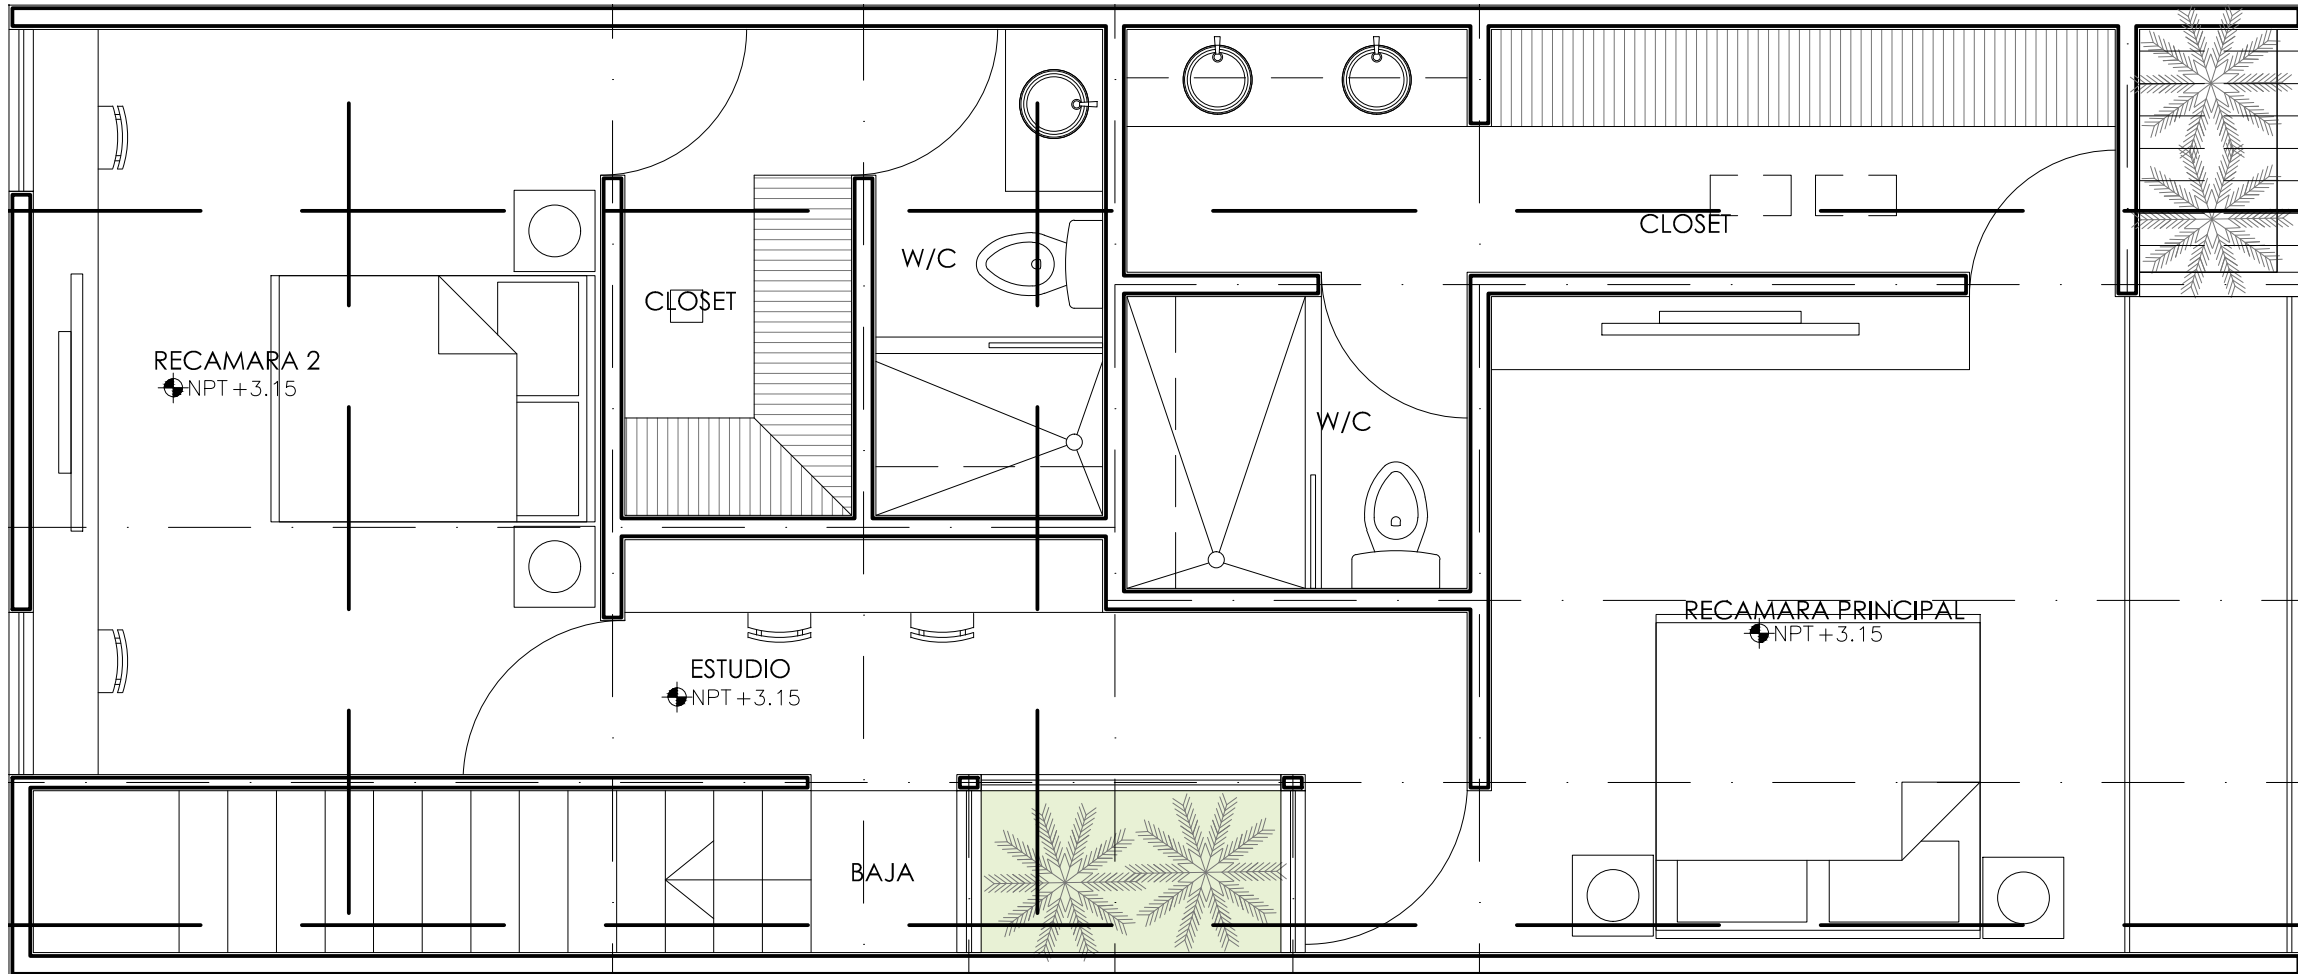

SAUCES

DIECISÉIS

16 unidades
ubicadas en Cholul,
Mérida, Yucatán.

- 164 m2 de Construcción
- Acabados premium
- 2 habitaciones / 2.5 baños
- Area de servicios

Imágen ilustrativa

SALA
NPT +0.15

COMEDOR
NPT +0.15

COCINA
NPT +0.15

SERVICIOS
NPT +0.15

COCHERA
NPT ±0.00

SUBE

W/C

ACCESO
NPT +0.15

+52 1 999 494 8548

SAUCES / **DIECISÉIS**