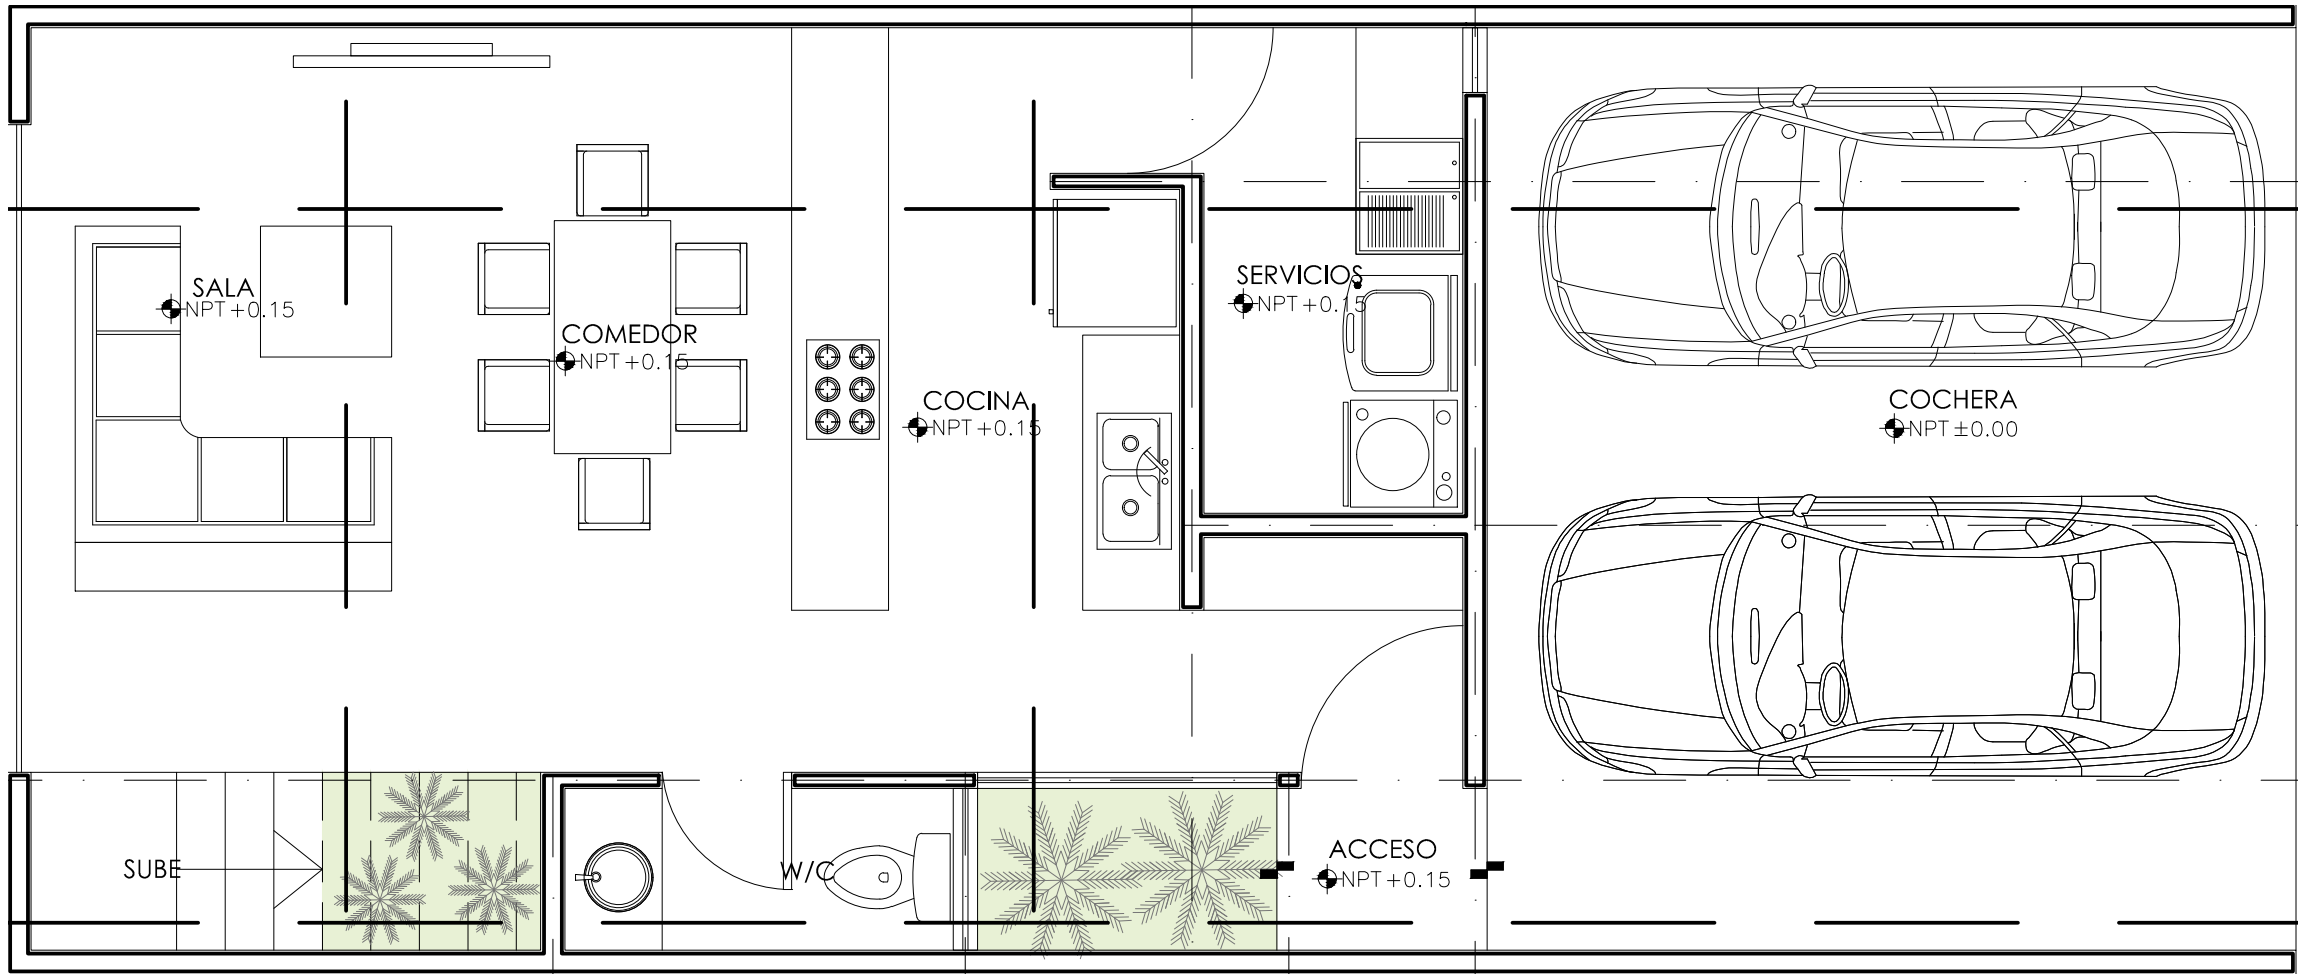

SAUCES

DIECISÉIS

16 unidades
ubicadas en Cholul,
Mérida, Yucatán.

- 164 m2 de Construcción
- Acabados premium
- 2 habitaciones / 2.5 baños
- Area de servicios

Imágen ilustrativa

SALA
NPT +0.15

COMEDOR
NPT +0.15