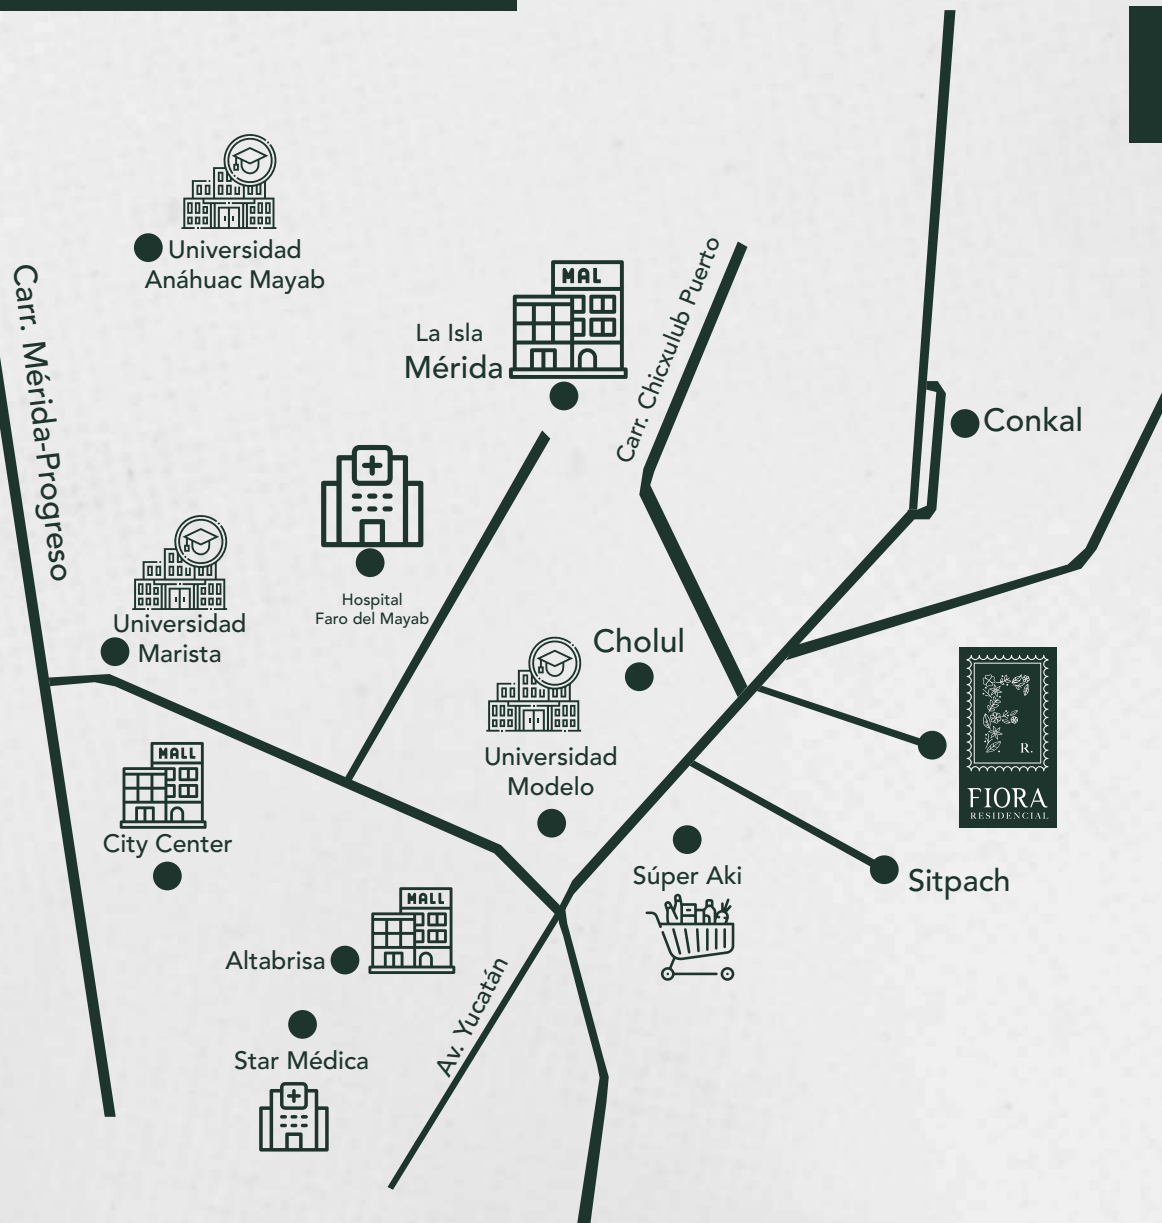

Su ubicación estratégica al norte de la ciudad, permite tener conectividad con los principales centros comerciales, hospitales y colegios de la ciudad de Mérida.

Debido a sus múltiples amenidades, en Fiora encontrarás todas las facilidades para realizar tus actividades cotidianas, desde la convivencia familiar y con mascotas, hasta actividades sociales y deportivas.

UBICACIÓN

Puntos de interés

A menos de 20 minutos

- Plaza Altabrisa
- Universidad Modelo
- Plaza La Isla Mérida
- Universidad Anáhuac Mayab
- Plaza City Center
- Universidad Marista
- Hospital Star Médica
- Super Akí
- Hospital Faro del Mayab